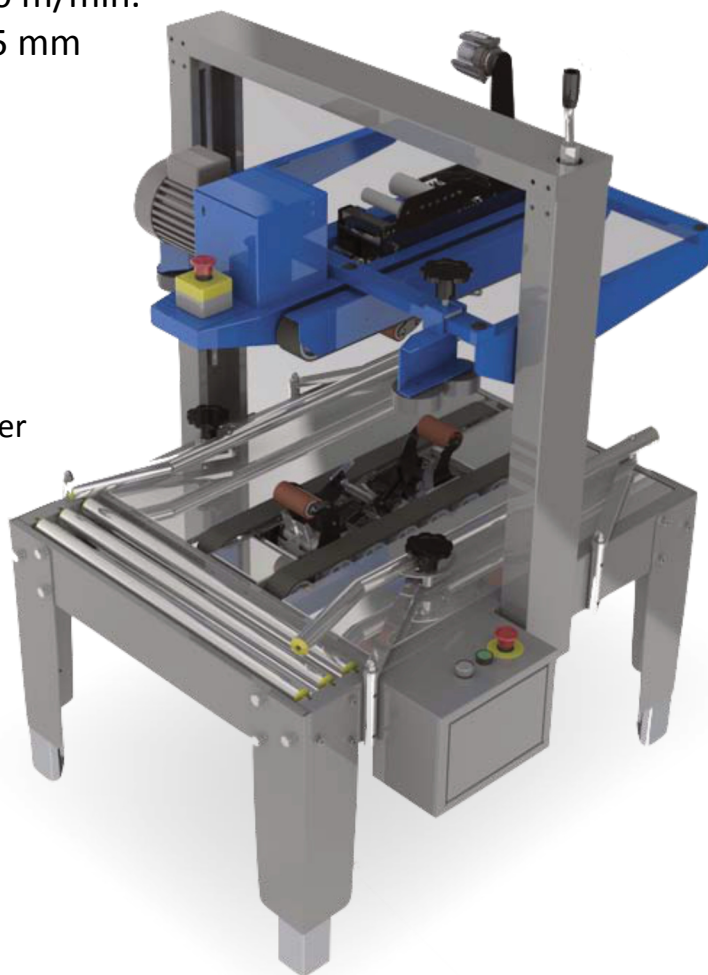

Kartonverschlussmaschine K1D

mit manueller Einstellung der Kartongröße

- Verklebung an der Ober- und Unterseite
- Transportbänder oben und unten
- Einstellbare Arbeitshöhe
- Anwenderfreundliche Bedienung
- Geeignet für leichte Kartons
- CE-konform, ISO-zertifizierte Herstellung
- Automatischer Kartondurchlauf
- Transportgeschwindigkeit: 20 m/min.
- Überlappung zwischen 40-55 mm

ab **€ 2.305,-***

Optionen:

- Rollenbahnen
- Räder für flexible Standortwahl
- Verschleißer für 75 mm Klebebänder
- Klebebandalarm

Kartonabmessungen K1D		
	Min.	Max.
Länge	150 mm	unbegrenzt
Breite	150 mm	600 mm
Höhe	120 mm	540 mm

Klebebänder für K1D		
Breite	PP	PVC
38 mm	✓	✓
50 mm	✓	✓
75 mm	✓	✓