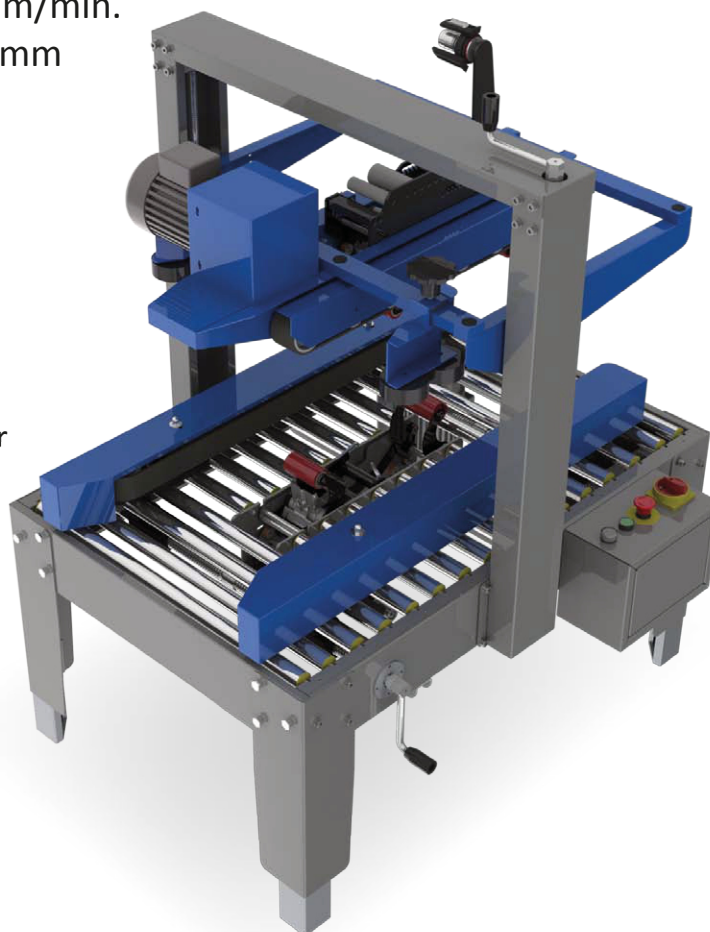

Kartonverschlussmaschine K1A

mit manueller Einstellung der Kartongröße

- Verklebung an der Ober- und Unterseite
- Transportbänder an den Seiten und oben
- Einstellbare Arbeitshöhe
- Anwenderfreundliche Bedienung
- Besonders geeignet für hohe Kartons
- CE-konform, ISO-zertifizierte Herstellung
- Automatischer Kartondurchlauf
- Transportgeschwindigkeit: 20 m/min.
- Überlappung zwischen 40-55 mm

ab **€ 2.305,-***

Optionen:

- Rollenbahnen
- Räder für flexible Standortwahl
- Verschleißer für 75 mm Klebebänder
- Klebebandalarm

Kartonabmessungen K1A		
	Min.	Max.
Länge	150 mm	unbegrenzt
Breite	120 mm	480 mm
Höhe	120 mm	480 mm

Klebebänder für K1A		
Breite	PP	PVC
38 mm	✓	✓
50 mm	✓	✓
75 mm	✓	✓