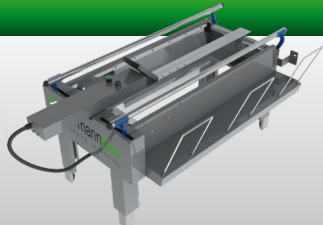

Kartonverschlussmaschinen

Kartonverschließer K-SlimLine

- Manuelle Einstellung der Kartongröße
- Transportbänder an den Seiten
- Geeignet für Kartons bis zu einer maximalen Breite von 500 mm / Höhe von 480 mm

- K1AW-ES
- K3A-ES

Preis auf Anfrage

Kartonaufrichter

Halbautomat

- Fungiert auch als Packtisch
- Mobil durch optionale Räder

ab € 3.545,-

Vollautomat

- bis 780 Kartons/Std.
- Diverse Kartonformate