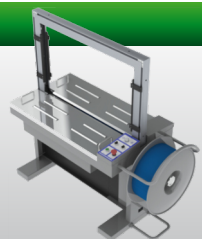

Umreifungsgeräte

Umreifungsmaschine

- Halbautomatisch
- Einfaches Handling
- Verschiedene Betriebsarten