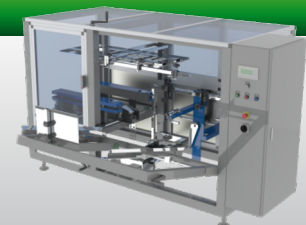

- K1AW-ES
- K3A-ES

Preis auf Anfrage

Kartonaufrichter

Halbautomat

- Fungiert auch als Packtisch
- Mobil durch optionale Räder

ab € 3.545,-

Vollautomat

- bis 780 Kartons/Std.
- Diverse Kartonformate