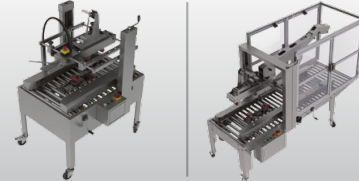

- K1AW-ES
- K3A-ES

Preis auf Anfrage

Kartonaufrichter

Halbautomat

- Fungiert auch als Packtisch
- Mobil durch optionale Räder

ab € 3.545,-

Vollautomat

- bis 780 Kartons/Std.
- Diverse Kartonformate