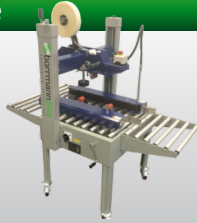

Kartonverschlussmaschinen

Kartonverschließer K-SlimLine

- Manuelle Einstellung der Kartongröße
- Transportbänder an den Seiten
- Geeignet für Kartons bis zu einer maximalen Breite von 500 mm / Höhe von 480 mm

- Manuelle Einstellung der Kartongröße
- Transportbänder oben und unten
- Geeignet für Kartons bis zu einer maximalen Breite von 600 mm / Höhe von 540 mm

ab € 2.305,-

Kartonverschließer K1A

- Manuelle Einstellung der Kartongröße
- Transportbänder an den Seiten
- Geeignet für Kartons bis zu einer maximalen Breite von 480 mm / Höhe von 480 mm

Kartonverschließer K3A

- Manuelle Einstellung der Kartongröße
- Automatischer Deckelverschluß
- Transportbänder an den Seiten
- Geeignet für Kartons bis zu einer maximalen Breite von 490 mm / Höhe von 510 mm