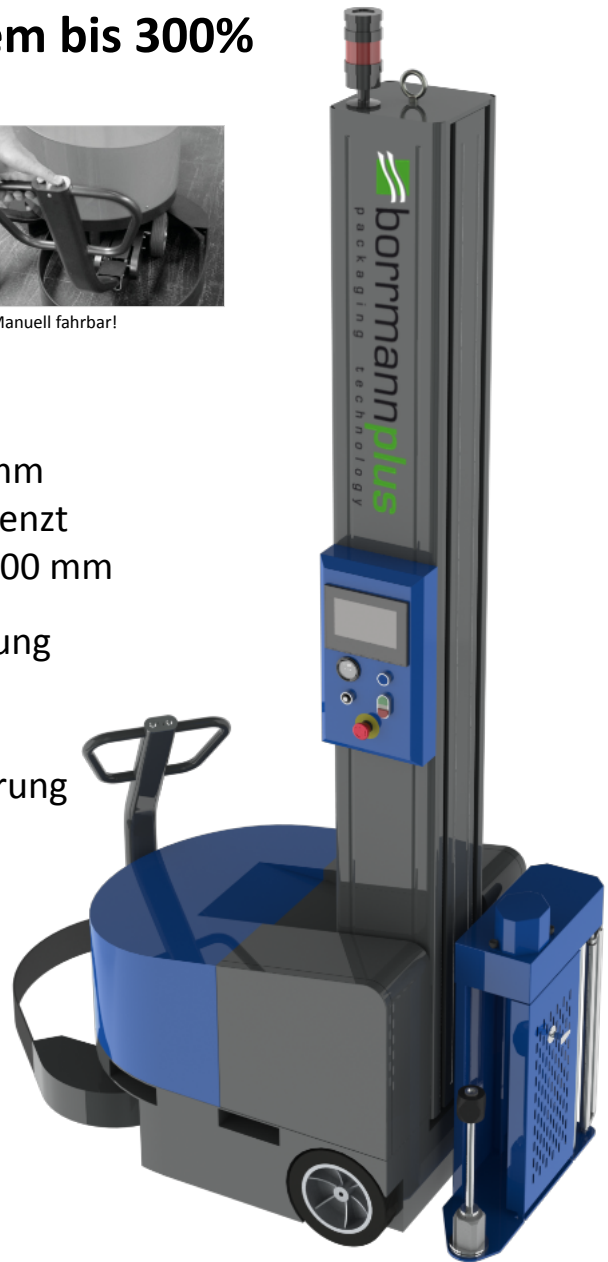

Mobiler Stretchroboter PS300

Motorisches Pre-Stretch-System bis 300%

Touchpanel.

Pre-Stretch bis 300%.

Manuell fahrbar!

- 10 speicherbare Programme
- Maximale Wickelhöhe: 2.400 mm
- Maximales Palettengewicht: unbegrenzt
- Minimale Palettengröße: 600 x 600 mm
- CE-konform, ISO-zertifizierte Herstellung
- Kreuz- und Spiralwickelprogramm, Deckblattprogramm, Manuell
- Übersichtliches Display mit Menüführung
- Exakt einstellbare Anzahl der Kopf- und Fußwicklungen
- Höhenabfrage mittels Fotozelle

ab € 9.225*,-

Optionen:

- Fotozelle für dunkle Packgüter

bormannplus - Ihr Verpackungsspezialist.
Bei uns erhalten Sie auch ein breites Sortiment an passenden Stretchfolien. Wir beraten Sie gerne!

Pre-Stretch-System

Quick-Load-System

Stretchfolie für Typ PS300

XCP-Film	✓
XCP+ Film	✓
Stratos®	✓